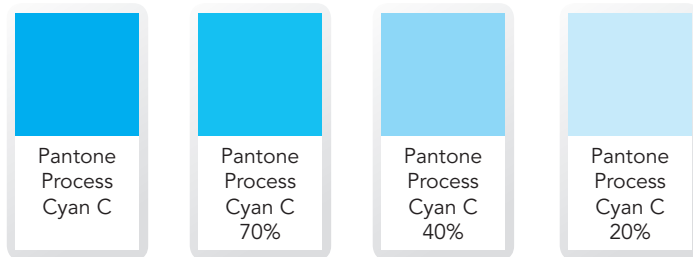

Manuale di applicazione del logo

Sagitter logo application manual

01 | Logo CMYK (con sfumature) / CMYK logo (with shades) I colori istituzionali / Institutional - corporate colours

COLORI ISTITUZIONALI - INSTITUTIONAL COLOURS

C 100
M 0
Y 0
K 0

C 70
M 0
Y 0
K 0

C 40
M 0
Y 0
K 0

C 20
M 0
Y 0
K 0

R 0
G 159
B 227

R 11
G 187
B 239

R 161
G 218
B 248

R 212
G 237
B 252

02 | Logo CMYK / CMYK Logo I colori istituzionali / Institutional - corporate colours

COLORI ISTITUZIONALI - INSTITUTIONAL COLOURS

C 100
M 0
Y 0
K 0

C 70
M 0
Y 0
K 0

C 40
M 0
Y 0
K 0

C 20
M 0
Y 0
K 0

R 0
G 159
B 227

R 11
G 187
B 239

R 161
G 218
B 248

R 212
G 237
B 252

03 | Logo 1 colore - sfumato / The logo (1 colour - with shade)
I colori istituzionali / Institutional - corporate colours

COLORI ISTITUZIONALI - INSTITUTIONAL COLOURS