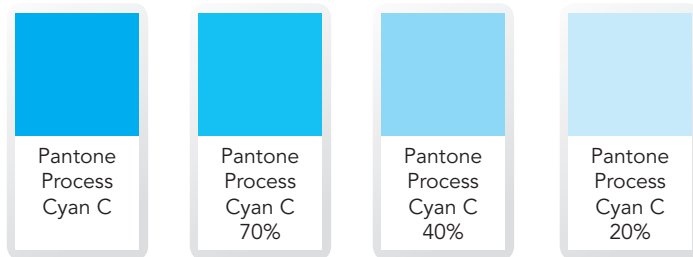

Manuale di applicazione del logo

Sagitter logo application manual

01 | Logo CMYK (con sfumature) / CMYK logo (with shades) I colori istituzionali / Institutional - corporate colours

COLORI ISTITUZIONALI - INSTITUTIONAL COLOURS

C 100
M 0
Y 0
K 0

C 70
M 0
Y 0
K 0

C 40
M 0
Y 0
K 0

C 20
M 0
Y 0
K 0

R 0
G 159
B 227

R 11
G 187
B 239

R 161
G 218
B 248

R 212
G 237
B 252

02 | Logo CMYK / CMYK Logo I colori istituzionali / Institutional - corporate colours

COLORI ISTITUZIONALI - INSTITUTIONAL COLOURS

C 100
M 0
Y 0
K 0

C 70
M 0
Y 0
K 0

C 40
M 0
Y 0
K 0

C 20
M 0
Y 0
K 0

R 0
G 159
B 227